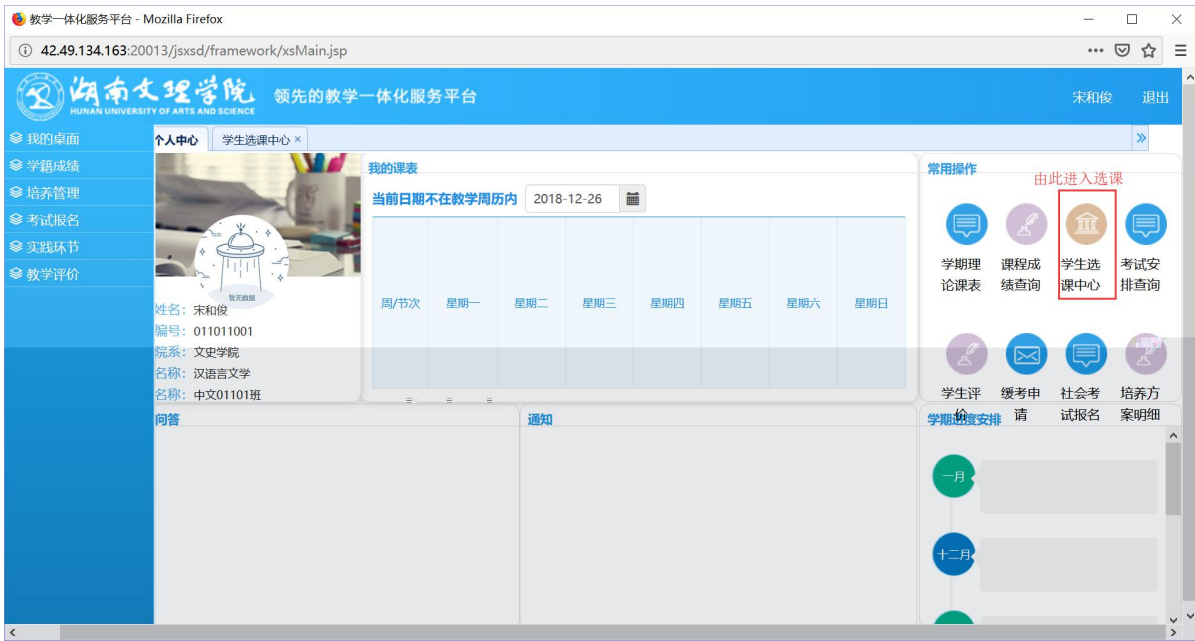

浏览器地址栏: 172.26.0.187/jsxsd/

湖南文理学院 教学一体化服务平台
HUNAN UNIVERSITY OF ARTS AND SCIENCE

领先的数字一体化平台

用户登录

请输入账号

请输入密码

忘记密码

登录

温馨提示: 推荐使用IE9以上浏览器以及360极速模式。

选课学分情况

公选课选课

本学期选课学分/门数要求及已选情况							
	最高总学分	专业内跨年级选课(控制)		跨专业选课(控制)		校公共选修课选课(控制)	
		学分	门数	学分	门数	学分	门数
设置(控制)要求	不控制	不控制	不控制	不控制	不控制	2	1
已选统计	20.0	0.0	0	0.0	0	0.0	0

快捷导航: 教学院(部)